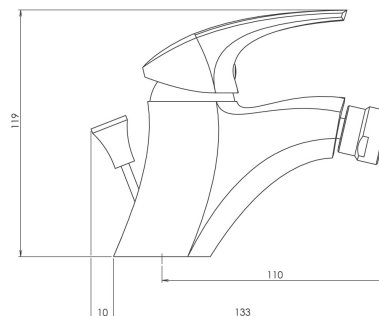

57011,0

Bidetová baterie s výpustí Metalia 57 chrom

EAN :8590309116066

Intrastat :84818011

Provedení : chrom

Cena : 1 652 Kč (bez DPH)

Hmotnost : 1,540 kg (brutto)

Kvalitní a odolná keramická kartuše KEROX 35 mm s prodlouženou zárukou 7 let. Prvotřídní chromové provedení. Bidetová baterie s 5/4 "uzávěrem výpusti. Kloubový aerátor s možností nastavení úhlu. Součástí baterie jsou přívodní hadičky.

Nazev	Hodnota	Jednotka
Výška výrobku	200	mm
Šířka výrobku	200	mm
Hloubka výrobku	100	mm
Hloubka krabice	405	mm
Výška krabice	84	mm
Šířka krabice	155	mm
Záruka na těsnost kartuše	7	rok
Příslušenství	mechanická výpust plast	
Typ kartuše	35	mm
Typ ramene	pevné	
Materiál	mosaz	